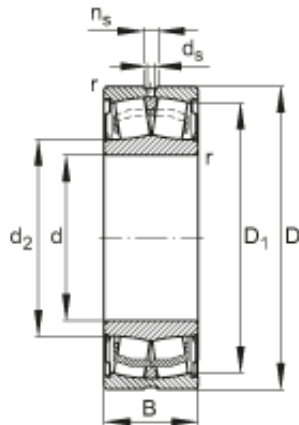

SNR BEARINGS ITÁLIA S.P.A.

75 mm x 130 mm x 38 mm FAG WS22215-E1-2RSR Spherical Roller Bearings

Bearing No. WS22215-E1-2RSR

WS22215-E1-2RSR Bearing 2D drawings and 3D CAD models

Size	75x130x38 mm
Bore Diameter	75 mm
Outer Diameter	130 mm
Width	38 mm
d	75 mm
D	130 mm
B	38 mm
D ₁	120,2 mm
D _{a max}	121 mm
d ₂	85,6 mm
d _{a min}	84 mm
d _s	3,2 mm
n _s	6,5 mm
r _{a max}	1,5 mm
r _{min}	1,5 mm
m	2,2 kg / Weight
C _r	216000 N / Dynamic load rating (radial)
e	0,22
Y ₁	3,1
Y ₂	4,62
C _{0r}	237000 N / Static load rating (radial)
Y ₀	3,03